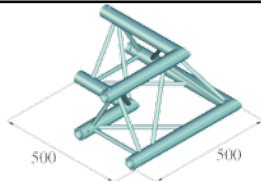

**TRILOCK 6082 circlepart inside >**

- No. 60302516 ..... 2 m, 90°
- No. 60302518 ..... 3 m, 90°
- No. 60302520 ..... 4 m, 90°, 12.7 kg
- No. 60302522 ..... 5 m, 45°
- No. 60302524 ..... 6 m, 45°
- No. 60302526 ..... 7 m, 45°
- No. 60302528 ..... 8 m, 30°

**TRILOCK 6082AC-20-3 3-way corner 60°**

- No. 60302384 ..... 9.0 kg

**TRILOCK 6082AC-20-4 4-way corner 60°**

- No. 60302385 ..... 10.9 kg

**TRILOCK 6082AC-21 2-way corner 90°**

- No. 60302386 ..... 8.0 kg
- No. 6030253H ..... 8.0 kg, black

**TRILOCK 6082AC-22 2-way corner 120°**

- No. 60302388 ..... 4.3 kg
- No. 6030253J ..... 4.3 kg, black

**TRILOCK 6082AC-23 2-way corner 135°**

- No. 60302390 ..... 4.4 kg
- No. 6030253K ..... 4.4 kg, black