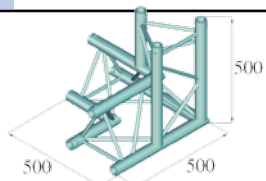

**TRILOCK 6082AC-24 2-way corner 90° /**

- No. 60302392 ..... 3.8 kg
- No. 6030253L ..... 3.8 kg, black

**TRILOCK 6082AC-25 2-way corner 90° ∨**

- No. 60302394 ..... 4.5 kg
- No. 6030253M ..... 4.5 kg, black

**TRILOCK 6082AL-31 3-way corner / right**

- No. 60302396 ..... 6.1 kg
- No. 6030253N ..... 6.1 kg, black

**TRILOCK 6082AL-32 3-way corner / left**

- No. 60302398 ..... 6.3 kg
- No. 6030253P ..... 6.3 kg, black

**TRILOCK 6082AL-33 3-way corner \ right**

- No. 60302400 ..... 6.4 kg
- No. 6030253R ..... 6.4 kg, black

**TRILOCK 6082AL-34 3-way corner \ left**

- No. 60302402 ..... 6.5 kg
- No. 6030253S ..... 6.5 kg, black