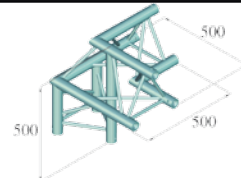

**TRILOCK 6082AC-22 2-way corner 120°**

- No. 60302388 ..... 4.3 kg
- No. 6030253J ..... 4.3 kg, black

**TRILOCK 6082AC-23 2-way corner 135°**

- No. 60302390 ..... 4.4 kg
- No. 6030253K ..... 4.4 kg, black

**TRILOCK 6082AC-24 2-way corner 90° /**

- No. 60302392 ..... 3.8 kg
- No. 6030253L ..... 3.8 kg, black

**TRILOCK 6082AC-25 2-way corner 90° ∨**

- No. 60302394 ..... 4.5 kg
- No. 6030253M ..... 4.5 kg, black

**TRILOCK 6082AL-31 3-way corner / right**

- No. 60302396 ..... 6.1 kg
- No. 6030253N ..... 6.1 kg, black

**TRILOCK 6082AL-32 3-way corner / left**

- No. 60302398 ..... 6.3 kg
- No. 6030253P ..... 6.3 kg, black