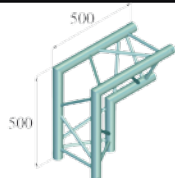

**TRILOCK 6082AC-20-3 3-way corner 60°**

- No. 60302384 ..... 9.0 kg

**TRILOCK 6082AC-20-4 4-way corner 60°**

- No. 60302385 ..... 10.9 kg

**TRILOCK 6082AC-21 2-way corner 90°**

- No. 60302386 ..... 8.0 kg
- No. 6030253H ..... 8.0 kg, black

**TRILOCK 6082AC-22 2-way corner 120°**

- No. 60302388 ..... 4.3 kg
- No. 6030253J ..... 4.3 kg, black

**TRILOCK 6082AC-23 2-way corner 135°**

- No. 60302390 ..... 4.4 kg
- No. 6030253K ..... 4.4 kg, black

**TRILOCK 6082AC-24 2-way corner 90° /**

- No. 60302392 ..... 3.8 kg
- No. 6030253L ..... 3.8 kg, black

**TRILOCK 6082AC-25 2-way corner 90° ∨**

- No. 60302394 ..... 4.5 kg
- No. 6030253M ..... 4.5 kg, black

**TRILOCK 6082AL-31 3-way corner / right**

- No. 60302396 ..... 6.1 kg
- No. 6030253N ..... 6.1 kg, black

**TRILOCK 6082AL-32 3-way corner / left**

- No. 60302398 ..... 6.3 kg
- No. 6030253P ..... 6.3 kg, black