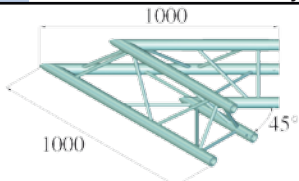

**alutuss**

**3-point systems**

**TRILOCK 6082 circlepart inside <**

- No. 60302496 ..... 2 m, 90°
- No. 60302498 ..... 3 m, 90°
- No. 60302500 ..... 4 m, 90°
- No. 60302502 ..... 5 m, 45°
- No. 60302504 ..... 6 m, 45°
- No. 60302506 ..... 7 m, 45°
- No. 60302508 ..... 8 m, 30°

**TRILOCK 6082 circlepart inside >**

- No. 60302516 ..... 2 m, 90°
- No. 60302518 ..... 3 m, 90°
- No. 60302520 ..... 4 m, 90°, 12.7 kg
- No. 60302522 ..... 5 m, 45°
- No. 60302524 ..... 6 m, 45°
- No. 60302526 ..... 7 m, 45°
- No. 60302528 ..... 8 m, 30°

**TRILOCK 6082AC-19 2-way corner 45°**

- No. 60302380 ..... 5.3 kg
- No. 6030253F ..... 5.3 kg, black

**TRILOCK 6082AC-20 2-way corner 60°**

- No. 60302383 ..... 5.8 kg
- No. 6030253G ..... 5.8 kg, black

**TRILOCK 6082AC-20-3 3-way corner 60°**

- No. 60302384 ..... 9.0 kg

**TRILOCK 6082AC-20-4 4-way corner 60°**

- No. 60302385 ..... 10.9 kg

**TRILOCK 6082AC-21 2-way corner 90°**

- No. 60302386 ..... 8.0 kg
- No. 6030253H ..... 8.0 kg, black