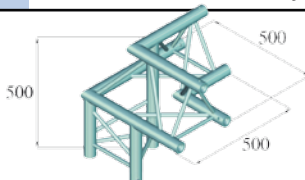

**TRILOCK 6082AC-24 2-way corner 90° /**

- No. 60302392 ..... 3.8 kg
- No. 6030253L ..... 3.8 kg, black

**TRILOCK 6082AC-25 2-way corner 90° ∨**

- No. 60302394 ..... 4.5 kg
- No. 6030253M ..... 4.5 kg, black

**TRILOCK 6082AL-31 3-way corner / right**

- No. 60302396 ..... 6.1 kg
- No. 6030253N ..... 6.1 kg, black

**TRILOCK 6082AL-32 3-way corner / left**

- No. 60302398 ..... 6.3 kg
- No. 6030253P ..... 6.3 kg, black