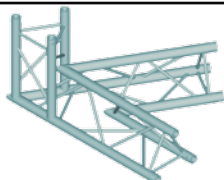

**TRILOCK 6082 circlepart inside >**

- No. 60302516 ..... 2 m, 90°
- No. 60302518 ..... 3 m, 90°
- No. 60302520 ..... 4 m, 90°, 12.7 kg
- No. 60302522 ..... 5 m, 45°
- No. 60302524 ..... 6 m, 45°
- No. 60302526 ..... 7 m, 45°
- No. 60302528 ..... 8 m, 30°

**TRILOCK 6082AC-19 2-way corner 45°**

- No. 60302380 ..... 5.3 kg
- No. 6030253F ..... 5.3 kg, black

**TRILOCK 6082AC-20 2-way corner 60°**

- No. 60302383 ..... 5.8 kg
- No. 6030253G ..... 5.8 kg, black

**TRILOCK 6082AC-20-3 3-way corner 60°**

- No. 60302384 ..... 9.0 kg

**TRILOCK 6082AC-20-4 4-way corner 60°**

- No. 60302385 ..... 10.9 kg

**TRILOCK 6082AC-21 2-way corner 90°**

- No. 60302386 ..... 8.0 kg
- No. 6030253H ..... 8.0 kg, black

**TRILOCK 6082AC-22 2-way corner 120°**

- No. 60302388 ..... 4.3 kg
- No. 6030253J ..... 4.3 kg, black

**TRILOCK 6082AC-23 2-way corner 135°**

- No. 60302390 ..... 4.4 kg
- No. 6030253K ..... 4.4 kg, black