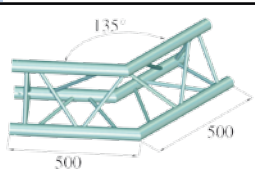

**TRILOCK 6082 circlepart inside >**

- No. 60302516 ..... 2 m, 90°
- No. 60302518 ..... 3 m, 90°
- No. 60302520 ..... 4 m, 90°, 12.7 kg
- No. 60302522 ..... 5 m, 45°
- No. 60302524 ..... 6 m, 45°
- No. 60302526 ..... 7 m, 45°
- No. 60302528 ..... 8 m, 30°

**TRILOCK 6082AC-19 2-way corner 45°**

- No. 60302380 ..... 5.3 kg
- No. 6030253F ..... 5.3 kg, black

**TRILOCK 6082AC-20 2-way corner 60°**

- No. 60302383 ..... 5.8 kg
- No. 6030253G ..... 5.8 kg, black

**TRILOCK 6082AC-20-3 3-way corner 60°**

- No. 60302384 ..... 9.0 kg

**TRILOCK 6082AC-20-4 4-way corner 60°**

- No. 60302385 ..... 10.9 kg

**TRILOCK 6082AC-21 2-way corner 90°**

- No. 60302386 ..... 8.0 kg
- No. 6030253H ..... 8.0 kg, black

**TRILOCK 6082AC-22 2-way corner 120°**

- No. 60302388 ..... 4.3 kg
- No. 6030253J ..... 4.3 kg, black

**TRILOCK 6082AC-23 2-way corner 135°**

- No. 60302390 ..... 4.4 kg
- No. 6030253K ..... 4.4 kg, black