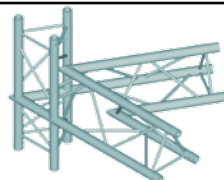

**TRILOCK 6082 circlepart inside >**

- No. 60302516 ..... 2 m, 90°
- No. 60302518 ..... 3 m, 90°
- No. 60302520 ..... 4 m, 90°, 12.7 kg
- No. 60302522 ..... 5 m, 45°
- No. 60302524 ..... 6 m, 45°
- No. 60302526 ..... 7 m, 45°
- No. 60302528 ..... 8 m, 30°

**TRILOCK 6082AC-19 2-way corner 45°**

- No. 60302380 ..... 5.3 kg
- No. 6030253F ..... 5.3 kg, black

**TRILOCK 6082AC-20 2-way corner 60°**

- No. 60302383 ..... 5.8 kg
- No. 6030253G ..... 5.8 kg, black

**TRILOCK 6082AC-20-3 3-way corner 60°**

- No. 60302384 ..... 9.0 kg

**TRILOCK 6082AC-20-4 4-way corner 60°**

- No. 60302385 ..... 10.9 kg

**TRILOCK 6082AC-21 2-way corner 90°**

- No. 60302386 ..... 8.0 kg
- No. 6030253H ..... 8.0 kg, black

**TRILOCK 6082AC-22 2-way corner 120°**

- No. 60302388 ..... 4.3 kg
- No. 6030253J ..... 4.3 kg, black

**TRILOCK 6082AC-23 2-way corner 135°**

- No. 60302390 ..... 4.4 kg
- No. 6030253K ..... 4.4 kg, black