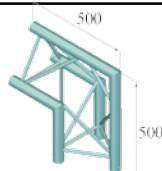

**TRILOCK 6082AC-20-3 3-way corner 60°**

- No. 60302384 ..... 9.0 kg

**TRILOCK 6082AC-20-4 4-way corner 60°**

- No. 60302385 ..... 10.9 kg

**TRILOCK 6082AC-21 2-way corner 90°**

- No. 60302386 ..... 8.0 kg
- No. 6030253H ..... 8.0 kg, black

**TRILOCK 6082AC-22 2-way corner 120°**

- No. 60302388 ..... 4.3 kg
- No. 6030253J ..... 4.3 kg, black

**TRILOCK 6082AC-23 2-way corner 135°**

- No. 60302390 ..... 4.4 kg
- No. 6030253K ..... 4.4 kg, black

**TRILOCK 6082AC-24 2-way corner 90° /**

- No. 60302392 ..... 3.8 kg
- No. 6030253L ..... 3.8 kg, black

**TRILOCK 6082AC-25 2-way corner 90° ∨**

- No. 60302394 ..... 4.5 kg
- No. 6030253M ..... 4.5 kg, black

**TRILOCK 6082AL-31 3-way corner / right**

- No. 60302396 ..... 6.1 kg
- No. 6030253N ..... 6.1 kg, black

**TRILOCK 6082AL-32 3-way corner / left**

- No. 60302398 ..... 6.3 kg
- No. 6030253P ..... 6.3 kg, black