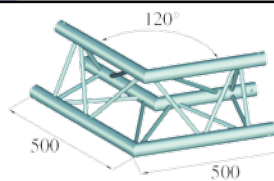

**TRILOCK 6082 circlepart inside >**

- No. 60302516 ..... 2 m, 90°
- No. 60302518 ..... 3 m, 90°
- No. 60302520 ..... 4 m, 90°, 12.7 kg
- No. 60302522 ..... 5 m, 45°
- No. 60302524 ..... 6 m, 45°
- No. 60302526 ..... 7 m, 45°
- No. 60302528 ..... 8 m, 30°

**TRILOCK 6082AC-19 2-way corner 45°**

- No. 60302380 ..... 5.3 kg
- No. 6030253F ..... 5.3 kg, black

**TRILOCK 6082AC-20 2-way corner 60°**

- No. 60302383 ..... 5.8 kg
- No. 6030253G ..... 5.8 kg, black

**TRILOCK 6082AC-20-3 3-way corner 60°**

- No. 60302384 ..... 9.0 kg

**TRILOCK 6082AC-20-4 4-way corner 60°**

- No. 60302385 ..... 10.9 kg

**TRILOCK 6082AC-21 2-way corner 90°**

- No. 60302386 ..... 8.0 kg
- No. 6030253H ..... 8.0 kg, black

**TRILOCK 6082AC-22 2-way corner 120°**

- No. 60302388 ..... 4.3 kg
- No. 6030253J ..... 4.3 kg, black

**TRILOCK 6082AC-23 2-way corner 135°**

- No. 60302390 ..... 4.4 kg
- No. 6030253K ..... 4.4 kg, black