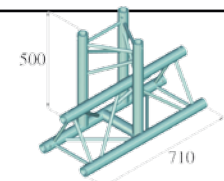

**TRILOCK 6082AC-24 2-way corner 90° /**

- No. 60302392 ..... 3.8 kg
- No. 6030253L ..... 3.8 kg, black

**TRILOCK 6082AC-25 2-way corner 90° ∨**

- No. 60302394 ..... 4.5 kg
- No. 6030253M ..... 4.5 kg, black

**TRILOCK 6082AL-31 3-way corner / right**

- No. 60302396 ..... 6.1 kg
- No. 6030253N ..... 6.1 kg, black

**TRILOCK 6082AL-32 3-way corner / left**

- No. 60302398 ..... 6.3 kg
- No. 6030253P ..... 6.3 kg, black

**TRILOCK 6082AL-33 3-way corner \ right**

- No. 60302400 ..... 6.4 kg
- No. 6030253R ..... 6.4 kg, black

**TRILOCK 6082AL-34 3-way corner \ left**

- No. 60302402 ..... 6.5 kg
- No. 6030253S ..... 6.5 kg, black

**TRILOCK 6082AT-35 3-way T-piece**

- No. 60302404 ..... 6.4 kg
- No. 6030253T ..... 6.4 kg, black