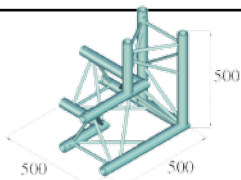

**TRILOCK 6082AC-24 2-way corner 90° /**

- No. 60302392 ..... 3.8 kg
- No. 6030253L ..... 3.8 kg, black

**TRILOCK 6082AC-25 2-way corner 90° ∨**

- No. 60302394 ..... 4.5 kg
- No. 6030253M ..... 4.5 kg, black

**TRILOCK 6082AL-31 3-way corner / right**

- No. 60302396 ..... 6.1 kg
- No. 6030253N ..... 6.1 kg, black

**TRILOCK 6082AL-32 3-way corner / left**

- No. 60302398 ..... 6.3 kg
- No. 6030253P ..... 6.3 kg, black

**TRILOCK 6082AL-33 3-way corner \ right**

- No. 60302400 ..... 6.4 kg
- No. 6030253R ..... 6.4 kg, black

**TRILOCK 6082AL-34 3-way corner \ left**

- No. 60302402 ..... 6.5 kg
- No. 6030253S ..... 6.5 kg, black