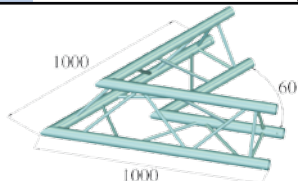

**alutuss**

**3-point systems**

**TRILOCK 6082 circlepart inside <**

- No. 60302496 ..... 2 m, 90°
- No. 60302498 ..... 3 m, 90°
- No. 60302500 ..... 4 m, 90°
- No. 60302502 ..... 5 m, 45°
- No. 60302504 ..... 6 m, 45°
- No. 60302506 ..... 7 m, 45°
- No. 60302508 ..... 8 m, 30°

**TRILOCK 6082 circlepart inside >**

- No. 60302516 ..... 2 m, 90°
- No. 60302518 ..... 3 m, 90°
- No. 60302520 ..... 4 m, 90°, 12.7 kg
- No. 60302522 ..... 5 m, 45°
- No. 60302524 ..... 6 m, 45°
- No. 60302526 ..... 7 m, 45°
- No. 60302528 ..... 8 m, 30°

**TRILOCK 6082AC-19 2-way corner 45°**

- No. 60302380 ..... 5.3 kg
- No. 6030253F ..... 5.3 kg, black

**TRILOCK 6082AC-20 2-way corner 60°**

- No. 60302383 ..... 5.8 kg
- No. 6030253G ..... 5.8 kg, black

**TRILOCK 6082AC-20-3 3-way corner 60°**

- No. 60302384 ..... 9.0 kg

**TRILOCK 6082AC-20-4 4-way corner 60°**

- No. 60302385 ..... 10.9 kg

**TRILOCK 6082AC-21 2-way corner 90°**

- No. 60302386 ..... 8.0 kg
- No. 6030253H ..... 8.0 kg, black